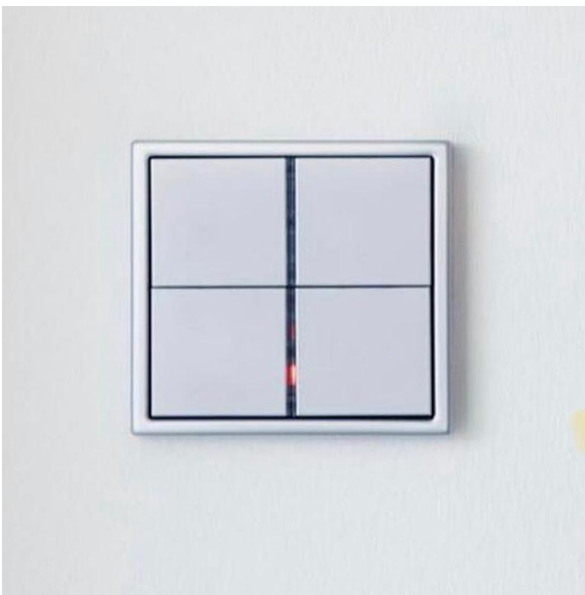

Cablaggio totale dell'edificio e di ogni singolo appartamento per connettività ad alta velocità in fibra.

Immagine illustrativa