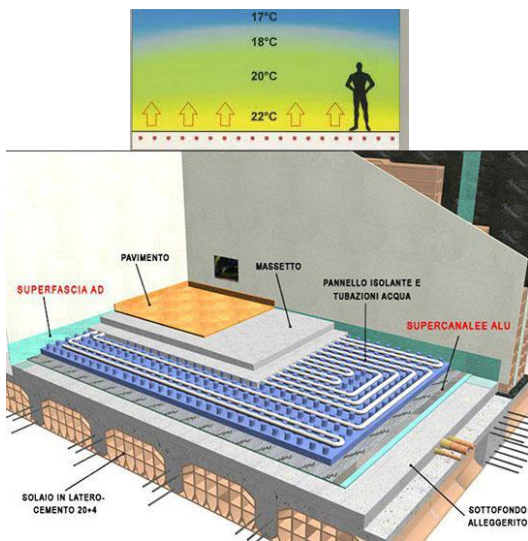

Immagine illustrativa

Finestrelle sottogronda e cantine, ad unica anta in acciaio zincato con finitura monocolor bianco, marca SECCO SISTEMI modello OS2.

Immagine illustrativa

Finestre “Filo-falda” marca Velux modello INTEGRA, con motorizzazione elettrica, tendalino elettrico interno; vetrocamera stratificato e finitura interna colore bianco.

Immagine illustrativa

IMPIANTI ELETTRICI E SPECIALI

Impianto elettrico domotico per civile abitazione - Protocollo KNX – dotato di sistemi di controllo individuale per: clima invernale ed estivo (regolazione indipendente per ogni singolo vano), Luci, TV Sat, Video-citofono esterno e telecamere zona parcheggio.

Immagine illustrativa

IMPIANTO RISCALDAMENTO

Impianto di riscaldamento centralizzato a pannelli radianti sottopavimento, dotato di contabilizzazione dei consumi per ogni singola U.I., alimentato da pompe di calore aria/acqua, con controllo Domotico e gestione della temperatura di ogni singolo vano tramite tastierino touchscreen.