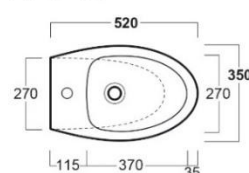

LFT 19

Wc sospesi marca Simas serie LFT o equivalente colore bianco, completi di sedile con sistema di chiusura rallentata.

Bidet sospesi marca Simas serie LFT o equivalente, colore bianco.

Immagine illustrativa