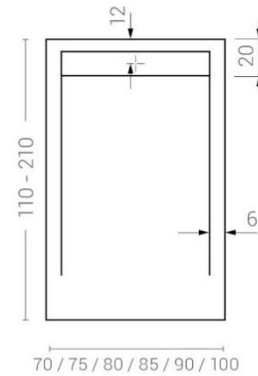

DIMENSIONI –

Lunghezza: 110 - 210 cm
 larghezza: 70/75/80/85/90/95/100 cm
 altezza: 4 cm

<p>MODELOS MODELS RECEVEURS DUSCHWANNEN</p> <p>ANDROMEDA</p>	<p>ACABADO SUPERFICIAL TEXTURE TEXTUR</p> <p>PIEDRA</p>	<p>TAPA DESAGÜE WASTEPIPE COVER CACHE BONDE VENTILE ABDECKUNG</p> <p>NOX</p> <p>Rejilla de acero inox 316 316 stainless steel grill Grille en acier inox 316 Edelstahlgitter inox 316</p> <p>T 1</p> <p>T 2</p>	<p>COLORES COLOURS COULEURS FARBEN</p> <p>BLANCO GRIS ANTRACITA GRAFITO</p> <p>BEIGE MALVA MOKA CHOCOLATE</p> <p>8 colores estándar / 8 standard colours 8 couleurs standard / 8 Standardfarben</p> <p>Colores carta RAL RAL system colours Couleurs carte RAL RAL-Farbsystem</p>
--	---	---	---