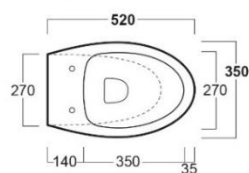

SANIRARI E RUBINETTERIE

LFT

LFT 18

Wc sospesi marca Simas serie LFT o equivalente colore bianco, completi di sedile con sistema di chiusura rallentata.

Bidet sospesi marca Simas serie LFT o equivalente, colore bianco.

Immagine illustrativa