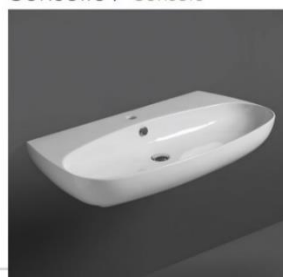

SANIRARI E RUBINETTERIE

LFT

Vaso sospeso / Wall hung WC

Bidet sospeso / Wall hung bidet

LFT 18

LFT 19

Wc sospesi marca Simas serie LFT o equivalente colore bianco, completi di sedile con sistema di chiusura rallentata.

Bidet sospesi marca Simas serie LFT o equivalente, colore bianco.

Immagine illustrativa

b. Lavabo

Vignoni

Lavabo / Washbasin

Lavabo / Washbasin

Consolle / Console

VI 10

VI 11

VI 12

Lavabi – varie dimensioni – marca SIMAS serie Vignoni o equivalente, colore bianco.

Immagine illustrativa

c. Piatto doccia

- Acrystone
- Antiscivolo
- Antibatterie
- Adattabile e a misura
- In 8 colori standard
- Carta colori RAL
- Finitura Stone