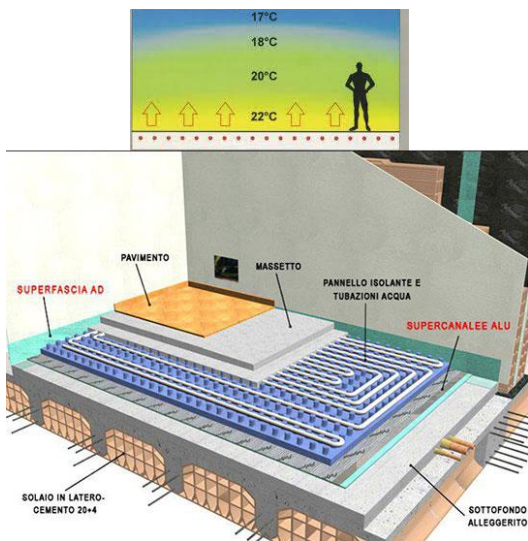

Immagine illustrativa

Finestrelle sottogronda e cantine, ad unica anta in acciaio zincato con finitura monocolore bianco, marca SECCO SISTEMI modello OS2.

Immagine illustrativa

Finestre “Filo-falda” marca Velux modello INTEGRA, con motorizzazione elettrica, tendalino elettrico interno; vetrocamera stratificato e finitura interna colore bianco.

Immagine illustrativa

IMPIANTI ELETTRICI E SPECIALI

Impianto elettrico domotico per civile abitazione - Protocollo KNX – dotato di sistemi di controllo individuale per: clima invernale ed estivo (regolazione indipendente per ogni singolo vano), Luci, TV Sat, Video-citofono esterno e telecamere zona parcheggio.

Immagine illustrativa

IMPIANTO RISCALDAMENTO

Impianto di riscaldamento centralizzato a pannelli radianti sottopavimento, dotato di contabilizzazione dei consumi per ogni singola U.I., alimentato da pompe di calore aria/acqua, con controllo Domotico e gestione della temperatura di ogni singolo vano tramite tastierino touchscreen.