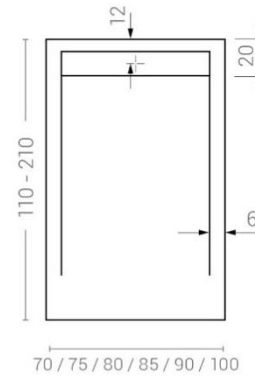

DIMENSIONI –

Lunghezza: 110 - 210 cm
 larghezza: 70/75/80/85/90/95/100 cm
 altezza: 4 cm

<p>MODELOS MODELS RECEVEURS DUSCHWANNEN</p> <p>ANDROMEDA</p>	<p>ACABADO SUPERFICIAL TEXTURE TEXTUR</p> <p>PIEDRA</p>	<p>TAPA DESAGÜE WASTEPIPE COVER CACHE BONDE VENTILE ABDECKUNG</p> <p>NOX</p> <p>Rejilla de acero inox 316 316 stainless steel grill Grille en acier inox 316 Edelstahlgitter inox 316</p> <p>T 1</p> <p>T 2</p>	<p>COLORES COLOURS COULEURS FARBEN</p> <p>BLANCO GRIS ANTRACITA GRAFITO</p> <p>BEIGE MALVA MOKA CHOCOLATE</p> <p>8 colores estándar / 8 standard colours 8 couleurs standard / 8 Standardfarben</p> <p>Colores carta RAL RAL system colours Couleurs carte RAL RAL-Farbsystem</p>
--	---	---	---