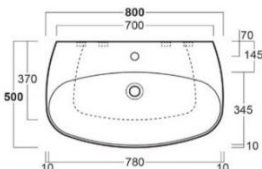

b. Lavabo

Vignoni

VI 11

Lavabi – varie dimensioni – marca SIMAS serie Vignoni o equivalente, colore bianco.

Immagine illustrativa