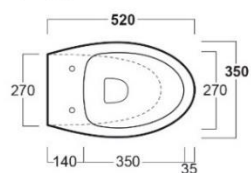

SANIRARI E RUBINETTERIE

LFT

WaterMark
AS 1112

LFT 18

Wc sospesi marca Simas serie LFT o equivalente colore bianco, completi di sedile con sistema di chiusura rallentata.

Bidet sospesi marca Simas serie LFT o equivalente, colore bianco.

Immagine illustrativa