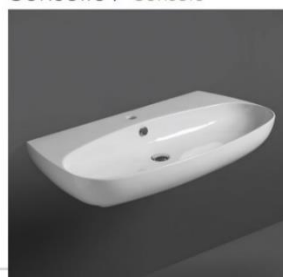

SANIRARI E RUBINETTERIE

LFT

WaterMark
AS 1112

Vaso sospeso / Wall hung WC

Bidet sospeso / Wall hung bidet

LFT 18

LFT 19

Wc sospesi marca Simas serie LFT o equivalente colore bianco, completi di sedile con sistema di chiusura rallentata.

Bidet sospesi marca Simas serie LFT o equivalente, colore bianco.

Immagine illustrativa

b. Lavabo

Vignoni

Lavabo / Washbasin

Lavabo / Washbasin

Consolle / Console

VI 10

VI 11

VI 12

Lavabi – varie dimensioni – marca SIMAS serie Vignoni o equivalente, colore bianco.

Immagine illustrativa

c. Piatto doccia

- Acrystone
- Antiscivolo
- Antibatterie
- Adattabile e a misura
- In 8 colori standard
- Carta colori RAL
- Finitura Stone