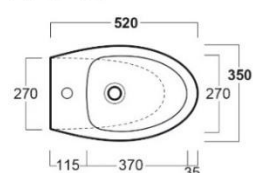

LFT 19

Wc sospesi marca Simas serie LFT o equivalente colore bianco, completi di sedile con sistema di chiusura rallentata.

Bidet sospesi marca Simas serie LFT o equivalente, colore bianco.

Immagine illustrativa