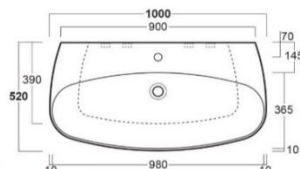

VI 12

Lavabi – varie dimensioni – marca SIMAS serie Vignoni o equivalente, colore bianco.

Immagine illustrativa