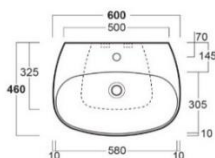

b. Lavabo

Vignoni

VI 10

Lavabi – varie dimensioni – marca SIMAS serie Vignoni o equivalente, colore bianco.

Immagine illustrativa